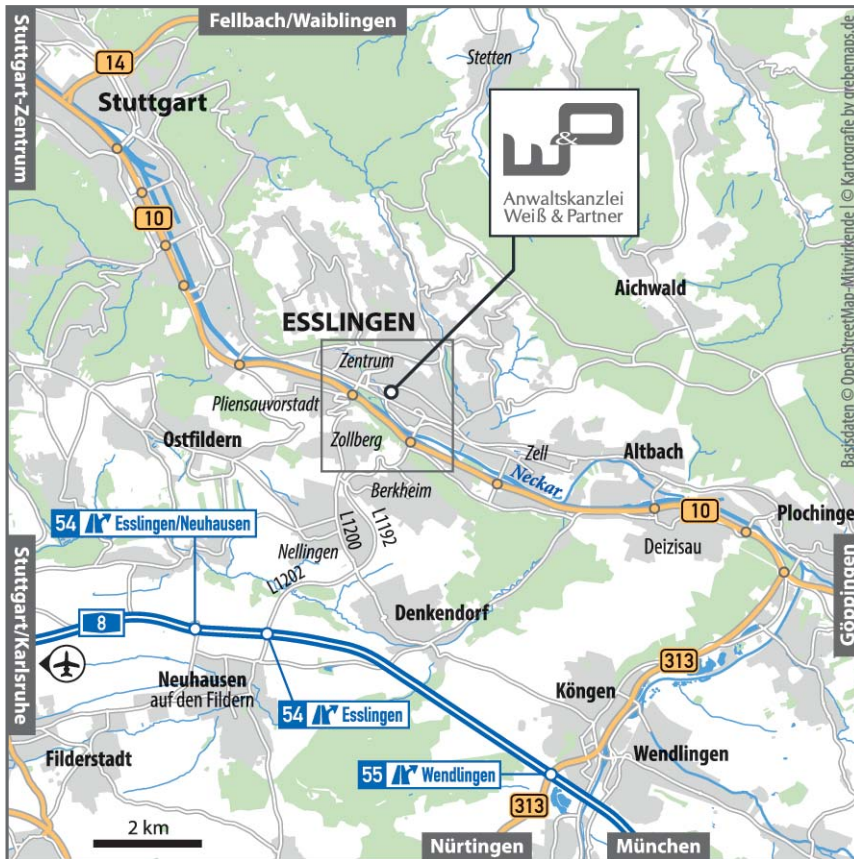

Anwaltskanzlei
Weiß & Partner

WEGBESCHREIBUNG | So finden Sie uns in Esslingen ...

Anwaltskanzlei Weiß & Partner

Katharinenstraße 16
73728 Esslingen

Telefon:
0711 - 88 241 006

Telefax:
0711 - 88 241 009

E-Mail:
kanzlei@ratgeberrecht.eu